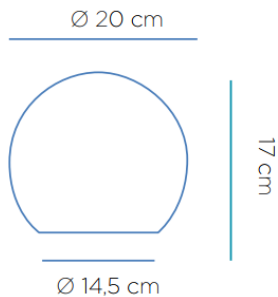

SOY LIGERO
I AM LIGHTWEIGHT

REICLAME
REICLY ME

Material: Polietileno/Polyethylene

Pallet EU 80x120x180: 40 unds/units

Medidas*/Dimensions*

Packaging*

30,3 x 30,3 x 26,5 cm

Vista previa no disponible.

*Debido a la naturaleza del proceso las dimensiones pueden variar ligeramente
*Due to the manufacturing process, product dimensions may vary slightly

FICHA TÉCNICA DE ACABADO DATASHEET

INFORMACIÓN TÉCNICA

ALIMENTACIÓN, ACCESORIOS, MATERIALES Y PESOS

SUPPLY, ACCESSORIES, MATERIALS AND WEIGHTS

- **Tamaño placa solar integrada:** 55x66 cm
- **Integrated solar panel size:** 55x66 cm
- **Regulador de intensidad:** Si
- **Dimmable:** Yes
- **Detector crepuscular:** Si
- **Twilight sensor:** Yes
- **Sensor movimiento:** No
- **Motion sensor:** No
- **Color acabado:** Blanco
- **Finish Color:** White
- **Material:** ABS
- **Material:** ABS
- **Material secundario:** PB
- **Secondary material:** PB
- **Mando IR(infrarrojo):** Si
- **Remote control (IR):** Yes
- **Peso batería:** 46,5grs
- **Battery weight:** 46,5grs