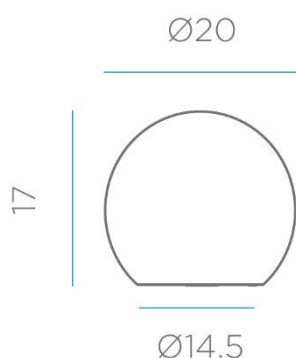

IRROMPIBLE
UNBREAKABLE

Medidas del producto (cm) / Dimensions (cm):

Packaging: 19,5x20,3x20,3cm

Dimensions (cm)

Material principal: Polietileno/Polyethylene

Pallet EU 80x120x180: - units

Peso Neto: 0,3 kg / Peso Bruto: 0,85 kg