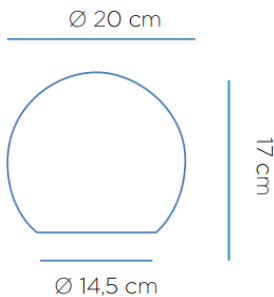

SOY LIGERO
I AM LIGHTWEIGHT

REICLAME
REICLY ME

Material: Polietileno/Polyethylene

Pallet EU 80x120x180: 120 unds/units

Medidas*/Dimensions*

Packaging*

20,6 x 20,6 x 19,8 cm

*Debido a la naturaleza del proceso las dimensiones pueden variar ligeramente
*Due to the manufacturing process, product dimensions may vary slightly