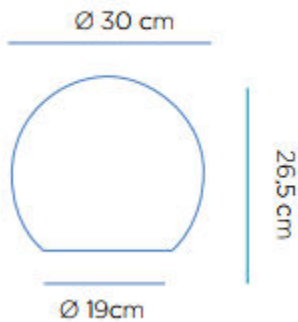

### Medidas\*/Dimensions\*

### Packaging\*

30,3 x 30,3 x 26,5 cm

Vista previa no disponible.

\*Debido a la naturaleza del proceso las dimensiones pueden variar ligeramente  
\*Due to the manufacturing process, product dimensions may vary slightly

#### SUPPLY, ACCESSORIES, MATERIALS AND WEIGHTS

- **Tamaño placa solar integrada:** 55x66 cm
- **Integrated solar panel size:** 55x66 cm
- **Regulador de intensidad:** Si
- **Dimmable:** Yes
- **Detector crepuscular:** Si
- **Twilight sensor:** Yes
- **Sensor movimiento:** No
- **Motion sensor:** No
- **Color acabado:** Blanco
- **Finish Color:** White
- **Material:** ABS
- **Material:** ABS
- **Material secundario:** PB
- **Secondary material:** PB
- **Mando IR(infrarrojo):** Si
- **Remote control (IR):** Yes
- **Peso batería:** 46,5grs
- **Battery weight:** 46,5grs