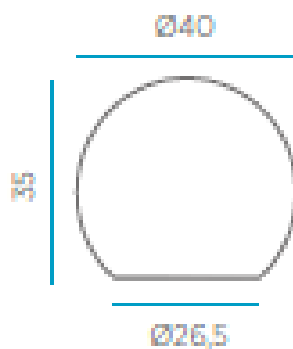

FICHA TÉCNICA DE PRODUCTO DATASHEET

+34 968 97 88 06
info@newgarden.es
www.newgarden.es

NOMBRE/NAME: BULY 40 SOLAR FLOATING
REF.: LUMBL040FTNW EAN: 8436558747340

SOY LIGERO
I AM LIGHTWEIGHT

SOY SUPERFUERTE
I AM VERY STRONG

RECICLAME
RECYCLE ME

Material: Polietileno/Polyethylene

Pallet EU 80x120x180: unds/units

Medidas*/Dimensions*

Packaging*

Weight: 1,8 kg

* Debido a la naturaleza del proceso las dimensiones pueden variar ligeramente
* Due to the nature of the process, dimensions can change lightly.

ALIMENTACIÓN, ACCESORIOS, MATERIALES Y PESOS

SUPPLY, ACCESSORIES, MATERIALS AND WEIGHTS

- **Tamaño placa solar integrada:** 55x66 cm
- **Integrated solar panel size:** 55x66 cm
- **Regulador de intensidad:** Si
- **Dimmable:** Yes
- **Detector crepuscular:** Si
- **Twilight sensor:** Yes
- **Sensor movimiento:** No
- **Motion sensor:** No
- **Color acabado:** Blanco
- **Finish Color:** White
- **Material:** ABS
- **Material:** ABS
- **Material secundario:** PB
- **Secondary material:** PB
- **Mando IR(infrarrojo):** Si
- **Remote control (IR):** Yes
- **Peso batería:** 46,5grs
- **Battery weight:** 46,5grs