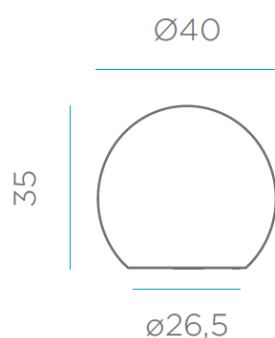

IRROMPIBLE
UNBREAKABLE

Medidas del producto (cm) / Dimensions (cm):

Packaging: 36,6x40,3x40,3cm

Dimensions (cm)

Material principal: Polietileno/Polyethylene

Pallet EU 80x120x180: - units

Peso Neto: 1,3 kg / Peso Bruto: 1,8 kg

ILUMINACIÓN

LIGHTING

- Tipo: Bombilla led E27
- Type: Led bulb E27
- Lúmenes: 650 ± 10% Lm
- Lumens: 650 ± 10% Lm
- Horas de vida: >25000h
- Life time: >25000h
- Vatios: 7W
- Watts: 7W
- Acceso: Roscado
- Access: Threaded base
- Casquillo: A60
- Base: A60 base bulb
- Número: 1
- Number: 1 lamp holder
- Temperatura (K): 2700K - 3000K
- Kelvin: 2700K - 3000K
- Eficiencia: F
- Efficiency: F