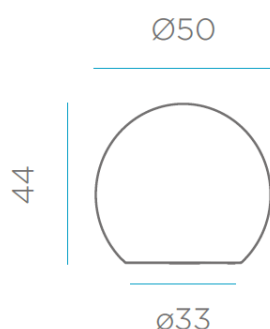

FICHA TÉCNICA DE PRODUCTO DATASHEET

+34 968 97 8806
info@newgarden.es
www.newgarden.es

NOMBRE/NAME: BULY 50 INDOOR CÁLIDA
REF.: LUMBLL050XXICNW **EAN:** 8435578506340

RECICLAME
RECYCLY ME

COLOR DURADERO
LONG-LASTING COLOR

IRROMPIBLE
UNBREAKABLE

Medidas del producto (cm) / Dimensions (cm):

Packaging: 36,6x40,3x40,3cm

Dimensions (cm)

Material principal: Polietileno/Polyethylene

Pallet EU 80x120x180: - units

Peso Neto: 2,2 kg / Peso Bruto: 3,2 kg