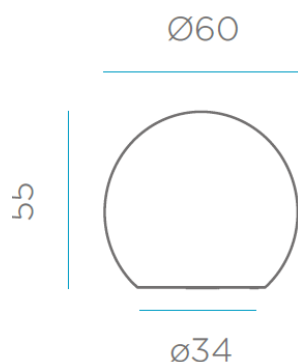

**COLOR DURADERO**  
LONG-LASTING COLOR

**IRROMPIBLE**  
UNBREAKABLE

Medidas del producto (cm) / Dimensions (cm):

Packaging: 57x60x60cm

Dimensions (cm)

Material principal: Polietileno/Polyethylene

Pallet EU 80x120x180: - units