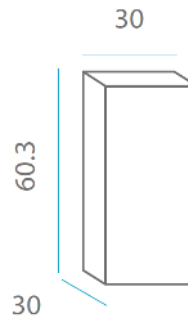

SOY SUPER FUERTE
I AM VERY STRONG

SOY LIGERO
I AM LIGHTWEIGHT

REICLAME
REICLY ME

Material: Polietileno/Polyethylene

Pallet EU 80x120x180: 8 unds/units

Medidas*/Dimensions*

Packaging*

*Debido a la naturaleza del proceso las dimensiones pueden variar ligeramente
*Due to the manufacturing process, product dimensions may vary slightly

Peso Neto: 2,1kg

Peso Bruto: 2,6kg

FICHA TÉCNICA DE ACABADO DATASHEET

ESPECIFICACIONES SPECIFICATIONS

- Índice de protección (IP): 65
- Ingress protection: 65
- Clase de aislamiento: Doble Aislamiento
- Insulation Rating: Double insulation

ILUMINACIÓN LIGHTING

- Tipo: 85-265 V
- Type: 85 - 265 V
- Lúmenes: 260lm
- Lumens: 260lm
- Horas de vida: 20000h
- Life time: 20000h
- Vatios: 3Wx1
- Watts: 3Wx1
- Acceso: Roscado
- Access: Threaded base
- Casquillo: E27
- Base: E27 base bulb
- Número: 1
- Number: 1 lamp holder
- Temperatura (K) y ángulo de iluminación: 6500K, 180°
- Kelvin and Angle: 6500K, 180°
- Eficiencia: F
- Efficiency: F