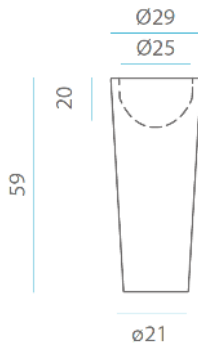

SOY SUPER FUERTE
I AM VERY STRONG

SOY LIGERO
I AM LIGHTWEIGHT

REICLAME
REICLY ME

Material: Polietileno/Polyethylene

Pallet EU 80x120x180: 8 unds/units

Medidas*/Dimensions*

Packaging*

*Debido a la naturaleza del proceso las dimensiones pueden variar ligeramente
*Due to the manufacturing process, product dimensions may vary slightly

Peso Neto: 2,1kg

Peso Bruto: 2,6kg

FICHA TÉCNICA DE ACABADO DATASHEET

ESPECIFICACIONES SPECIFICATIONS

- Índice de protección (IP): 65
- Ingress protection: 65
- Clase de aislamiento: Doble Aislamiento
- Insulation Rating: Double insulation

ILUMINACIÓN LIGHTING

- Tipo: 85-265 V
- Type: 85 - 265 V
- Lúmenes: 260lm
- Lumens: 260lm
- Horas de vida: 20000h
- Life time: 20000h
- Vatios: 3Wx1
- Watts: 3Wx1
- Acceso: Roscado
- Access: Threaded base
- Casquillo: E27
- Base: E27 base bulb
- Número: 1
- Number: 1 lamp holder
- Temperatura (K) y ángulo de iluminación: 6500K, 180°
- Kelvin and Angle: 6500K, 180°
- Eficiencia: F
- Efficiency: F