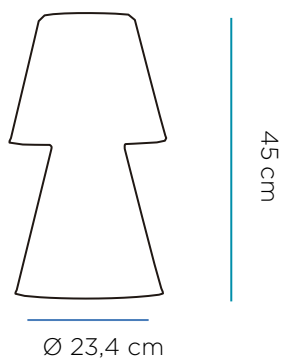

SOY LIGERO
I AM LIGHTWEIGHT

RECICLAME
RECYCLE ME

Material: Polietileno/Polyethylene

Pallet EU 80x120x180: 24 unds/units

Medidas*/Dimensions*

Packaging*

* Debido a la naturaleza del proceso las dimensiones pueden variar ligeramente
* Due to the nature of the process, dimensions can change lightly.

FICHA TÉCNICA DE ACABADO DATASHEET

INFORMACIÓN TÉCNICA TECHNICAL INFORMATION

- **Tipo:** TUBO BATTERY 27.5CM
- **Type:** BATTERY TUBE 27.5CM
- **Sistema fijación:** Atornillado
- **Acces:** Screwed
- **Conexión:** DC JACK 5,5
- **Connection:** DC JACK 5,5
- **Método de carga:** Cargador AC/DC
- **Charging method:** AD/DC charger
- **Panel solar separado:** N/A
- **Separated solar panel:** N/A
- **Tecnología de iluminación:** LED RGB + W smd
- **Illumination technology:** High Efficiency RGB + W smd LED