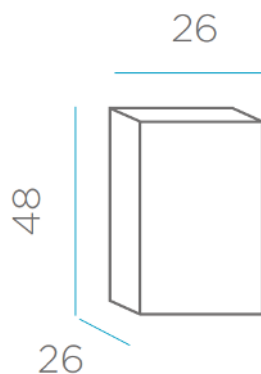

SOY LIGERO
I AM LIGHTWEIGHT

RECICLAME
RECYCLE ME

Material: Polietileno/Polyethylene

Pallet EU 80x120x180: 24 unds/units

Medidas*/Dimensions*

Packaging*

* Debido a la naturaleza del proceso las dimensiones pueden variar ligeramente
* Due to the nature of the process, dimensions can change lightly.

FICHA TÉCNICA DE ACABADO DATASHEET

INFORMACIÓN TÉCNICA TECHNICAL INFORMATION

- **Tipo:** TUBO BATTERY 27.5CM
- **Type:** BATTERY TUBE 27.5CM
- **Sistema fijación:** Atornillado
- **Acces:** Screwed
- **Conexión:** DC JACK 5,5
- **Connection:** DC JACK 5,5
- **Método de carga:** Cargador AC/DC
- **Charging method:** AD/DC charger
- **Panel solar separado:** N/A
- **Separated solar panel:** N/A
- **Tecnología de iluminación:** LED RGB + W smd
- **Illumination technology:** High Efficiency RGB + W smd LED