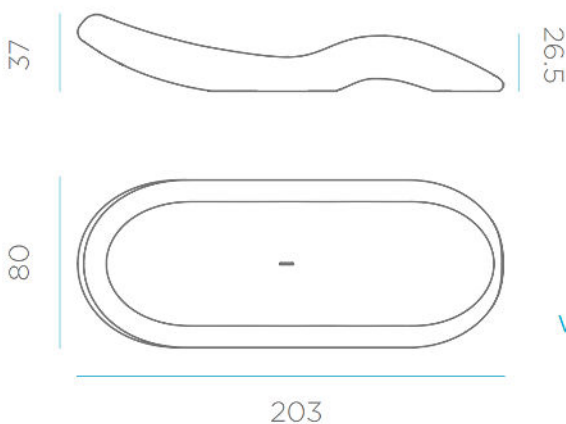

SOY LIGERO
I AM LIGHTWEIGHT

RECICLAME
RECYCLE ME

Material: Polietileno/Polyethylene

Pallet EU 80x120x180: -

Medidas*/Dimensions*

Packaging*

Apilable hasta: 12 tumbonas

* Debido a la naturaleza del proceso las dimensiones pueden variar ligeramente
* Due to the nature of the process, dimensions can change lightly.