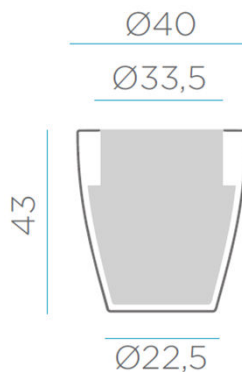

SOY SUPERFUERTE
I AM VERY STRONG

RECICLAME
RECYCLY ME

SOY LIGERO
I AM LIGHTWEIGHT

COLOR DURADERO
LONG-LASTING COLOR

5 AÑOS GARANTÍA
5 YEARS GUARANTEE

Peso Neto: 2kg

Peso Bruto: 2kg

Medidas*/Dimensions*

Packaging*

Bolsa plástico

Plastic bag

VOLUMEN PLANTACIÓN 31 lt
VOLUMEN PLANTATION

Material: Polietileno/Polyethylene

* Debido a la naturaleza del proceso las dimensiones pueden variar ligeramente

* Due to the manufacturing process, product dimensions may vary slightly